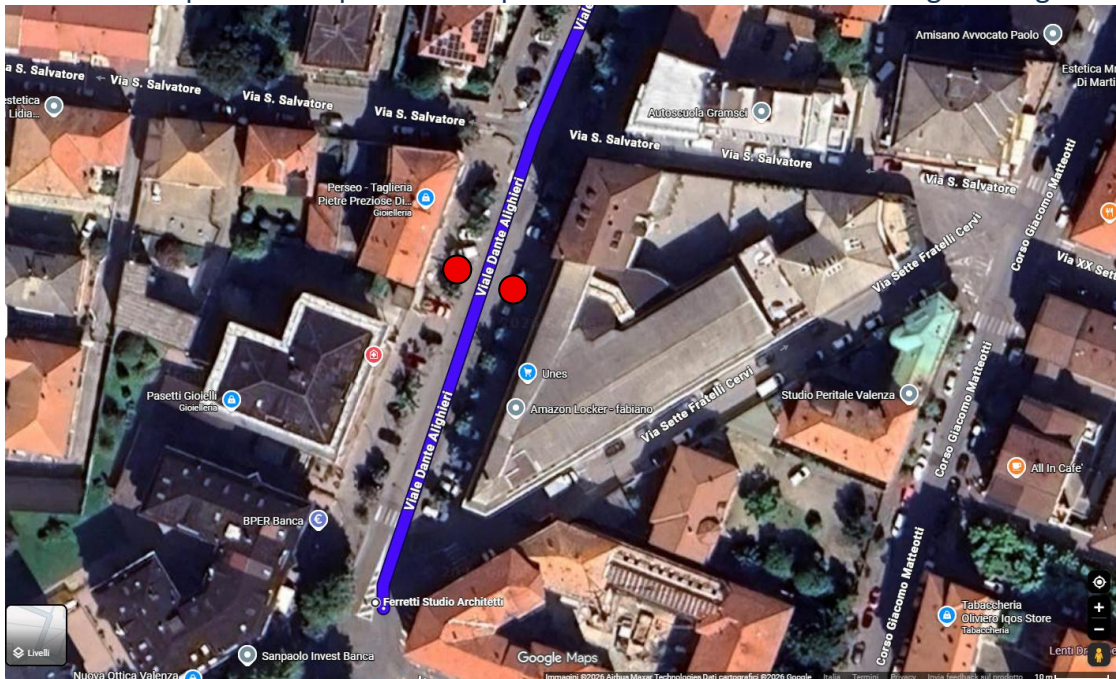

Comunicazione alla clientela nr. 05 del 09.07.2026

Variazioni delle fermate di Via Dante nel Comune di Valenza causa lavori in Viale della Repubblica

Si avvisano i passeggeri che a causa dei lavori presenti in Viale della Repubblica

Da giovedì 09.07.2026 e fino al termine dei lavori

le fermate di Via Dante interessate dalla Linea Casale – Valenza – Milano saranno temporaneamente spostate nei pressi del Supermercato Unes come da immagine allegata.